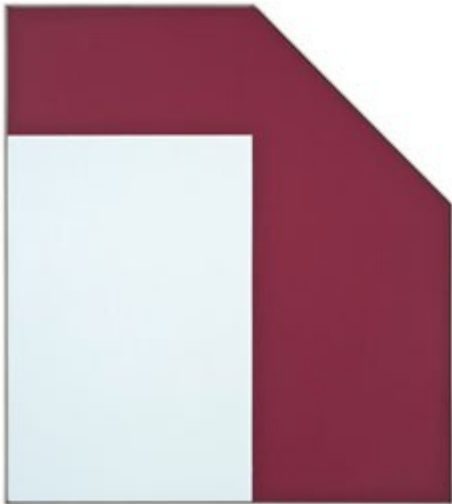

Friedrich Magazin, 3/2017

[Start](#) » [Aktuelles](#) » TKlaus J. Schoen: Malerei / Dagmar Weissinger: Skulptur

## Klaus J. Schoen: Malerei / Dagmar Weissinger: Skulptur

Die Werke von Klaus J. Schoen und Dagmar Weissinger verbindet eine stille und kraftvolle visuelle Präsenz. Malerei und Skulpturen überzeugen durch Klarheit der Formen, in deren Reduktion immer auch Spielraum für eine innere Dynamik bleibt. Die sensible Zuordnung und Gewichtung geometrischer Elemente lässt Konstellationen entstehen, die frappierende Sehimpulse setzen. Dabei werden die Blicke in Raumtiefen, über Umriss hin zu Oberflächen und Volumina, Linien und Zwischenräume sowie zu deren Zusammenhalt und weit darüber hinausreichenden Verbindungen gelenkt. Die Arbeiten beider Künstler sind präzise Setzungen, die im fein austarierten Miteinander der Formen und Farben das Material einbeziehen. Vernissage am 5. März um 17 Uhr. Bis 23. April.