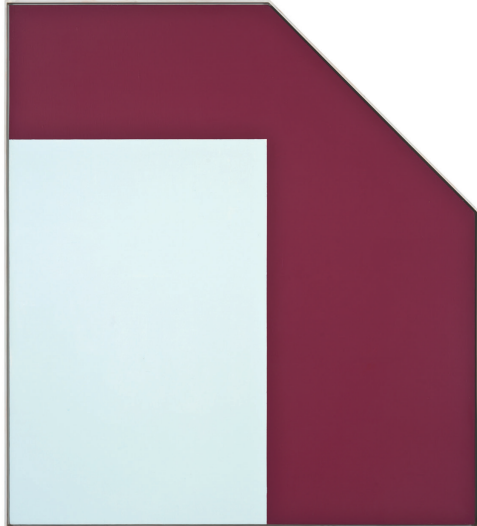

Dagmar Weissinger  
Skulptur

Klaus J. Schoen  
Malerei

unregelmäßig | regelmäßig

5. März bis 23. April 2017  
Kunstverein KunstHaus Potsdam

Klaus J. Schoen  
Malerei

Dagmar Weissinger  
Skulptur

5. März bis 23. April 2017